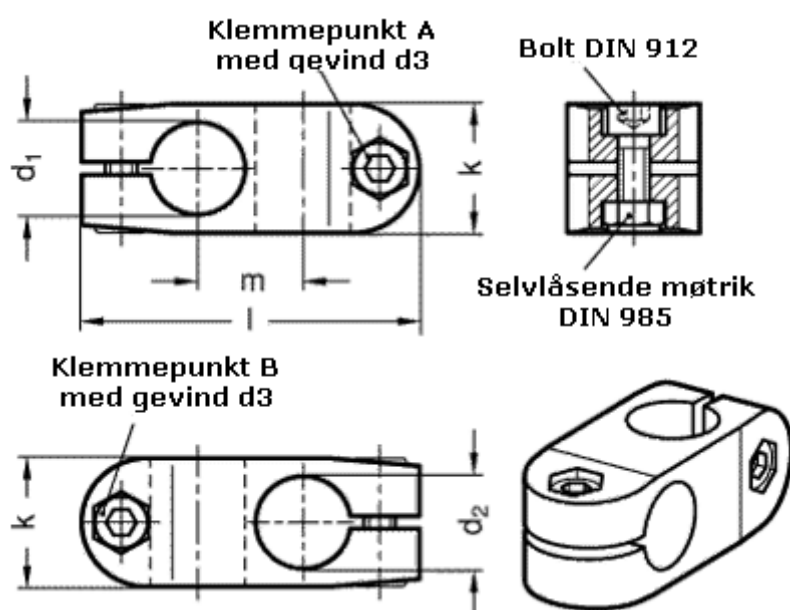

Varenummer: 20131B14B142SW
Beskrivelse: E+G Kryds forbinder
GN131-B14-B14-2-SW

Mål

d_1	= 14
d_2	= 14
d_3	= M 6
k	= 25
l_1	= 64
m	= 20

Vippehåndtag = GN 911-M 6-""22, skal bestilles separat